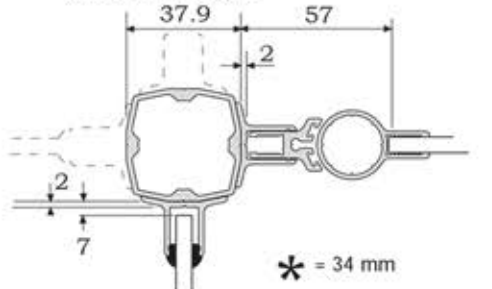

1. Pariovet sivulaseilla tai ilman.

2. Kääntöovi vastelistalla.

3. Kääntöovi magneettilistalla.

4. Magneettilista 45°.

5. Magneettilista molempiin suuntiin avautuviin oviin.

6. Magneettilista 90°.

7. Aqua saranat ovat ruostumattomia, keskittäviä ja portaattomasti säädettäviä.

8. Lista putkenläpivientiin, vastepuoli.

9. Lista putkenläpivientiin, saranapuoli.

10. Sovitelista

11. Säädettävä kulmalista 45-90°.

12. Kulmalista 90° astetta.

13. Molempiin suuntiin aukeavat pariovet 90° asteen kulmalistalla. Mahdollistaa koko rakenteen taivuttamisen seinää vasten.

14. Tiivistelista lattiaan tai kylpyhuoneen reunaan.

15. Liitäntä lasitiileen.

16. Runkoputki asennettuun oveen ja/tai kiinteään lasilevyyn.

\* = 34 mm