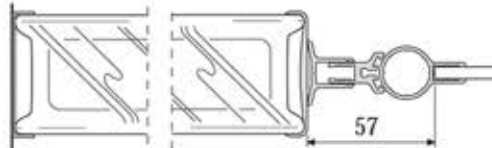

1. Pariovet sivulaseilla tai ilman.

2. Kääntöovi vastelistalla.

3. Kääntöovi magneettilistalla.

4. Magneettilista 45°.

5. Magneettilista molempiin suuntiin avautuviin oviin.

6. Magneettilista 90°.

7. Aqua saranat ovat ruostumattomia, keskittäviä ja portaattomasti säädettäviä.

8. Lista putkenläpivientiin, vastepuoli.

9. Lista putkenläpivientiin, saranapuoli.

10. Sovitelista

11. Säädettävä kulmalista 45-90°.

12. Kulmalista 90° astetta.

13. Molempiin suuntiin aukeavat pariovet 90° asteen kulmalistalla. Mahdollistaa koko rakenteen taivuttamisen seinää vasten.

14. Tiivistelista lattiaan tai kylpyhuoneen reunaan.

15. Liitäntä lasitiileen.

16. Runkoputki asennettuun oveen ja/tai kiinteään lasilevyyn.

\* = 34 mm