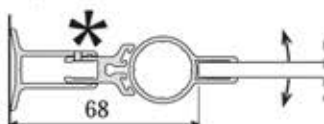

1. Pariovet sivulaseilla tai ilman.

2. Kääntöovi vastelistalla.

3. Kääntöovi magneettilistalla.

4. Magneettilista 45°.

5. Magneettilista molempiin suuntiin avautuviin oviin.

6. Magneettilista 90°.

7. Aqua saranat ovat ruostumattomia, keskittäviä ja portaattomasti säädettäviä.

8. Lista putkenläpivientiin, vastepuoli.

9. Lista putkenläpivientiin, saranapuoli.

10. Sovitelista

11. Säädettävä kulmalista 45-90°.

12. Kulmalista 90° astetta.

13. Molempiin suuntiin aukeavat pariovet 90° asteen kulmalistalla. Mahdollistaa koko rakenteen taivuttamisen seinää vasten.