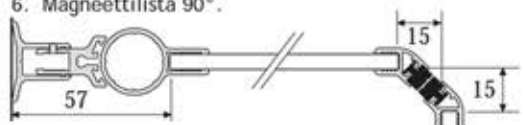

1. Pariovet sivulaseilla tai ilman.

2. Kääntöovi vastelistalla.

3. Kääntöovi magneettilistalla.

4. Magneettilista 45°.

5. Magneettilista molempiin suuntiin avautuviin oviin.

6. Magneettilista 90°.

7. Aqua saranat ovat ruostumattomia, keskittäviä ja portaattomasti säädettäviä.

8. Lista putkenläpivientiin, vastepuoli.

9. Lista putkenläpivientiin, saranapuoli.

10. Sovitelista

11. Säädettävä kulmalista 45-90°.

12. Kulmalista 90° astetta.

13. Molempiin suuntiin aukeavat pariovet 90° asteen kulmalistalla. Mahdollistaa koko rakenteen taivuttamisen seinää vasten.