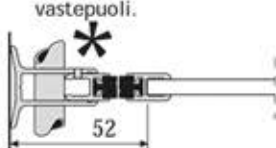

1. Pariovet sivulaseilla tai ilman.

2. Kääntöovi vastelistalla.

3. Kääntöovi magneettilistalla.

4. Magneettilista 45°.

5. Magneettilista molempiin suuntiin avautuviin oviin.

6. Magneettilista 90°.

7. Aqua saranat ovat ruostumattomia, keskittäviä ja portaattomasti säädettäviä.

8. Lista putkenläpivientiin, vastepuoli.

9. Lista putkenläpivientiin, saranapuoli.

10. Sovitelista

11. Säädettävä kulmalista 45-90°.

12. Kulmalista 90° astetta.

13. Molempiin suuntiin aukeavat pariovet 90° asteen kulmalistalla. Mahdollistaa koko rakenteen taivuttamisen seinää vasten.