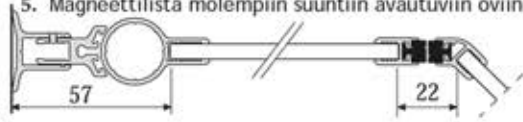

1. Pariovet sivulaseilla tai ilman.

2. Kääntöovi vastelistalla.

3. Kääntöovi magneettilistalla.

4. Magneettilista 45°.

5. Magneettilista molempiin suuntiin avautuviin oviin.

6. Magneettilista 90°.

7. Aqua saranat ovat ruostumattomia, keskittäviä ja portaattomasti säädettäviä.

8. Lista putkenläpivientiin, vastepuoli.

9. Lista putkenläpivientiin, saranapuoli.

10. Sovitelista

11. Säädettävä kulmalista 45-90°.

12. Kulmalista 90° astetta.

13. Molempiin suuntiin aukeavat pariovet 90° asteen kulmalistalla. Mahdollistaa koko rakenteen taivuttamisen seinää vasten.