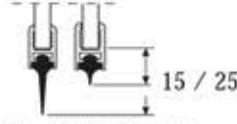

1. Pariovet sivulaseilla tai ilman.

2. Kääntöovi vastelistalla.

3. Kääntöovi magneettilistalla.

4. Magneettilista 45°.

5. Magneettilista molempiin suuntiin avautuviin oviin.

6. Magneettilista 90°.

7. Aqua saranat ovat ruostumattomia, keskittäviä ja portaattomasti säädettäviä.

8. Lista putkenläpivientiin, vastepuoli.

9. Lista putkenläpivientiin, saranapuoli.

10. Sovitelista

11. Säädettävä kulmalista 45-90°.

12. Kulmalista 90° astetta.

13. Molempiin suuntiin aukeavat pariovet 90° asteen kulmalistalla. Mahdollistaa koko rakenteen taivuttamisen seinää vasten.

14. Tiivistelista lattiaan tai kylpyhuoneen reunaan.

15. Liitäntä lasitiileen.

16. Runkoputki asennettuun oveen ja/tai kiinteään lasilevyyn.

\* = 34 mm