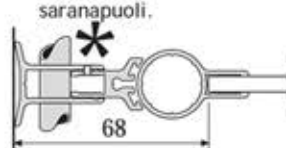

1. Pariovet sivulaseilla tai ilman.

2. Kääntöovi vastelistalla.

3. Kääntöovi magneettilistalla.

4. Magneettilista 45°.

5. Magneettilista molempiin suuntiin avautuviin oviin.

6. Magneettilista 90°.

7. Aqua saranat ovat ruostumattomia, keskittäviä ja portaattomasti säädettäviä.

8. Lista putkenläpivientiin, vastepuoli.

9. Lista putkenläpivientiin, saranapuoli.

10. Sovitelista

11. Säädettävä kulmalista 45-90°.

12. Kulmalista 90° astetta.

13. Molempiin suuntiin aukeavat pariovet 90° asteen kulmalistalla. Mahdollistaa koko rakenteen taivuttamisen seinää vasten.