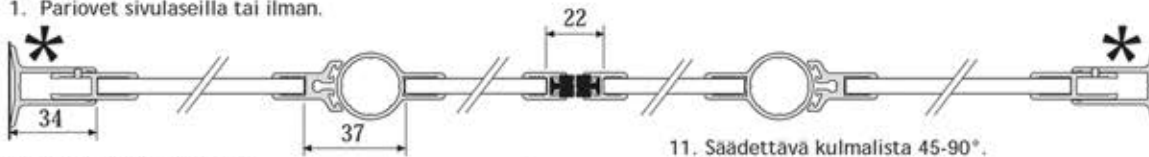

Suihkuseinät

Aqua-järjestelmästä voidaan rakentaa useita eri muunnelmia kaarevin tai suorien lasien, yksittäis- tai pariovin, kiintein tai liikkuvin sivulasein. Järjestelmään kuuluvat myös tiivistelista kumitiivistein sekä ovien magneettiset kiinnipitolista. Suihkuseinässä on keskittävä mekanismi, jonka ansiosta seinä pysyy hallitusti halutussa asennossa. Lasi on 6mm karkaistua turvalasia. Profilin väri valkea, mattahopea tai musta.

1. Pariovet sivulaseilla tai ilman.