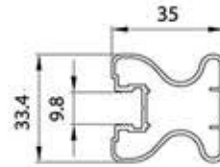

Suihkuseinä
Hinta alk. 500 €