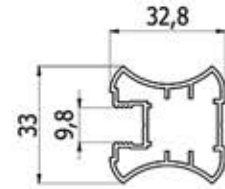

Suihkuseinä
Hinta alk. 500 €