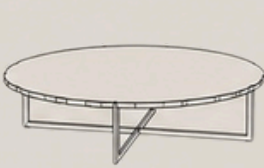

ARBOR ESSIS X THE SPOT

Arbor on saanut inspiraationsa jäljistä, joita aika jättää luontoon. Käsityönä valmistettu artesaanilainen pinta tutkii kerroksellisuutta, liikettä ja materiaalin syvyyttä orgaanisen muotokielen kautta.

Vuosirenkaiden ja ajan muovaamien pintojen inspiroima veistoksellinen lasi elää valon mukana, paljastaen jatkuvasti uusia heijastuksia, varjoja ja tekstuureja.

Kevyen metallirakenteen tasapainottama Arbor mukautuu luontevasti erilaisiin tiloihin, luoden tunnelmaa materiaalin, valon ja käsityön yksityiskohtien kautta.

1125 mm x 350 mm
1 900 Eur