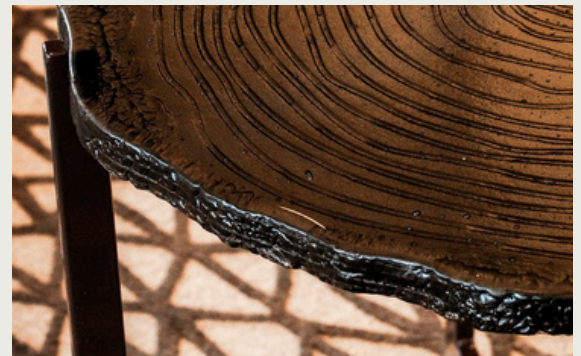

ARBOR

ARTESAANILASIPÖYTÄSARJA

ESSIS

BY LASILINKKI

DESIGN
FROM
FINLAND

Arbor on saanut inspiraationsa jäljistä, joita aika jättää luontoon. Käsityönä valmistettu artesaanilasinen pinta tutkii kerroksellisuutta, liikettä ja materiaalin syvyyttä orgaanisen muotokielen kautta.

Vuosirenkaiden ja ajan muovaamien pintojen inspiroima veistoksellinen lasi elää valon mukana, paljastaen jatkuvasti uusia heijastuksia, varjoja ja tekstuureja.

Keveyen metallirakenteen tasapainottama Arbor mukautuu luontevasti erilaisiin tiloihin, luoden tunnelmaa materiaalin, valon ja käsityön yksityiskohtien kautta.

SUUNNITTELIJA

THE SPOT LIVING / ANNE ELOVAARA

VALMISTAJA

ESSIS BY LASILINKKI

MATERIAALIT | KANSI

KÄSITYÖNÄ VALMISTETTU ARTESAANILASI, PAKSUUS 20 MM
SÄVYT: OPTIWHITE, PRONSSI, HARMAA JA KIRKAS (FLOAT), MATERIAALILLE OMINAISET LUONNOLLISET VAIHTELUT SEKÄ ILMAKUPLAT OVAT OSA JOKAISEN LASIN YKSILÖLLISTÄ ILMETTÄ.