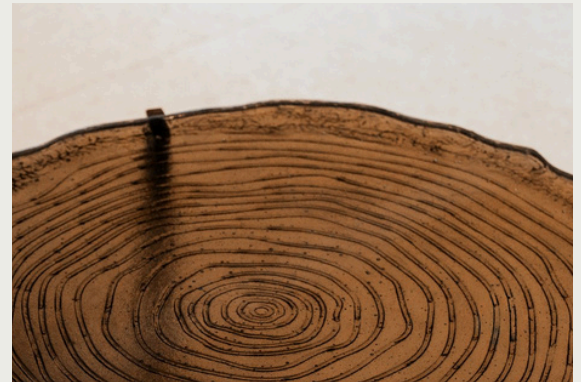

ARBOR

ARTESAANILASIPÖYTÄSARJA

ESSIS

BY LASILINKKI

DESIGN
FROM
FINLAND

Arbor on saanut inspiraationsa jäljistä, joita aika jättää luontoon. Käsityönä valmistettu artesaanilasinen pinta tutkii kerroksellisuutta, liikettä ja materiaalin syvyyttä orgaanisen muotokielen kautta.

Vuosirenkaiden ja ajan muovaamien pintojen inspiroima veistoksellinen lasi elää valon mukana, paljastaen jatkuvasti uusia heijastuksia, varjoja ja tekstuureja.

Keveyen metallirakenteen tasapainottama Arbor mukautuu luontevasti erilaisiin tiloihin, luoden tunnelmaa materiaalin, valon ja käsityön yksityiskohtien kautta.

SUUNNITTELIJA

THE SPOT LIVING / ANNE ELOVAARA

VALMISTAJA

ESSIS BY LASILINKKI

MATERIAALIT | KANSI

KÄSITYÖNÄ VALMISTETTU ARTESAANILASI, PAKSUUS 20 MM
SÄVYT: OPTIWHITE, PRONSSI, HARMAA JA KIRKAS (FLOAT), MATERIAALILLE OMINAISET LUONNOLLISET VAIHTELUT SEKÄ ILMAKUPLAT OVAT OSA JOKAISEN LASIN YKSILÖLLISTÄ ILMETTÄ.