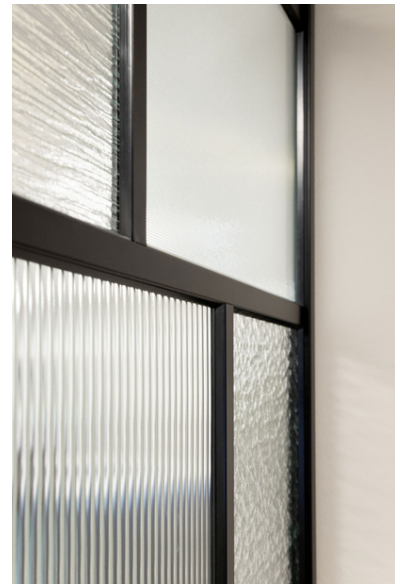

LASISEINÄT JA LASIOVET- YHDISTELMÄTUOTE

● ESSIS BY LASILINKKI

Valmistus ja myynti: Lasilinkki Oy | Yrittäjätie 5 70150 Kuopio | 017 283 3100

TEKNISET TIEDOT

- Classic Mini on 27 mm leveä alumiinikehys
- Kehys on Mirror Line Oy:n suunnittelema ja se valmistetaan kotimaassa
- Profiilin vakiovärit: musta, valkoinen, hopea ja grafiitti. Saa myös RALin värikartan mukaan maalattuna
- Kehyksellä voidaan valmistaa niin 1-puolisia kaapiston eteen tulevia liukuovia kuin 2-puolisia tilanjako-ovia
- Kehykseen voi valita eri sävyisiä ja kuviollisia lasia.
- Kehyksestä voidaan valmistaa jopa 1500 mm leveitä alakantoisia ovia. Korkeus onnistuu jopa 3000 mm saakka.
- Yläkantoisissa liukuovissa max koko 1200 x 2500 mm
- Samaa kehystä voidaan käyttää myös yläkantoisiin ratkaisuihin
- Onnistuu kiinteänä, aukon sisällä liukuvina lasiovina, aukon päällä liukuvana yksittäisenä lasiovena tai lasipariovina.
- Kehykseen on myös saatavilla soft-close mekanismi
- Liukuoven pintaan saatavilla liimattava vedin
- Vedin malli 1:
 - 58x104x4 mm
 - Värvaihtoehdot: valkoinen, musta, hopea
 - Vetimessä on teippikiinnitys, jota voi itse vahvistaa esimerkiksi liimalla. Vedin pysyy lasi- ja peilipinnoilla.
- Vedin malli 2:
 - 20x200x15 mm
 - Värvaihtoehdot: valkoinen, musta, hopea
 - Vetimessä on teippikiinnitys

Vedin malli 1

Vedin malli 2

Lähikuva profiilista

Classic Mini
L27 mm, S33 mm

Profiilin mittakuva