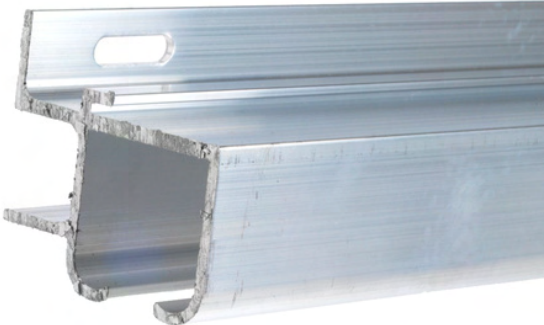

Molempia profiileita saa maalattuna RAL-värikartan mukaisilla väreillä

LIUKUKISKO SEINÄÄN

Tätä kiskoä käytetään silloin kehyksettömmään peilioveen, joka on kalustelevyyn kiinnitetty, peilit joko molemmin puolin tai vain toisella puolella.