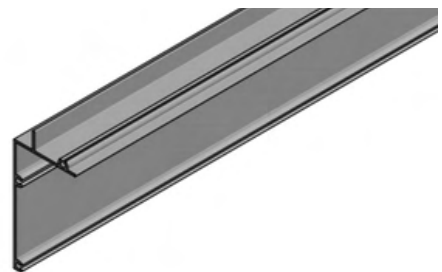

Molempia profiileita saa maalattuna RAL-värikartan mukaisilla väreillä

LIUKUKISKO SEINÄÄN

Tätä kiskoä käytetään silloin kehyksettömmään peilioveen, joka on kalustelevyyn kiinnitetty, peilit joko molemmin puolin tai vain toisella puolella.