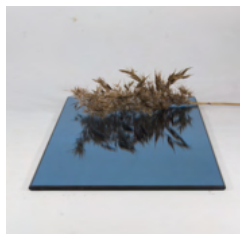

PEILILIUKUOVET TILANJAKAJINA KEHYSLISTOILLA TAI ILMAN

Peililiukuoven saat joko kaksipuoleisella peilillä tai toisella puolella jokin haluamasi värikalvo (RAL) tai kalustelevy.

Peililiukuoviin on saatavilla myös alumiiniset (20 mm leveät) tai puiset vaakajaot. Vakiovärit alumiinisissa ovat musta, matta hopea ja valkoinen ja puiset saa joko koivuna tai tammena. Molemmat on myös mahdollista saada RAL-värikartan mukaan maalattuna.

Peililiukuovi voi olla joko seinä- tai kattoasenteinen. Mukana saa myös stopparit ja peililiukuoviin on saatavilla erikseen soft close-toiminto.

PEILIEN SÄVYVAIHTOEHDOT

Kirkas

Pronssi

Antiikin rooma

Harmaa

Vihreä

Morena

Sininen

Lasivaihtoehtona mm. läpinäkymätön musta tai valkea lacobel. Taustamaalattuna lasina saatavana RAL-värikartan väreissä. Lasien mallit löydät kuvio- ja sävylaseista kotisivuiltamme.

PEILILIUKUOVET