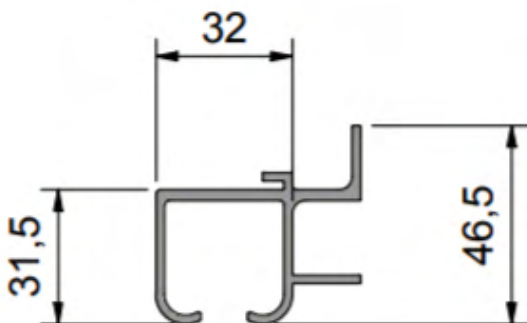

Molempia profiileita saa maalattuna RAL-värikartan mukaisilla väreillä

LIUKUKISKO SEINÄÄN

Tätä kiskoä käytetään silloin kehyksettömmään peilioveen, joka on kalustelevyyn kiinnitetty, peilit joko molemmin puolin tai vain toisella puolella.