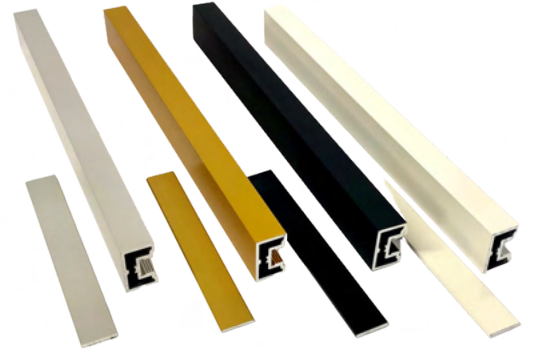

PEILILIUKUOVET TILANJAKAJINA KEHYSLISTOILLA TAI ILMAN

Peililiukuoven saat joko kaksipuoleisella peilillä tai toisella puolella jokin haluamasi värikalvo (RAL) tai kalustelevy.

Peililiukuoviin on saatavilla myös alumiiniset (20 mm leveät) tai puiset vaakajaot. Vakiovärit alumiinisissa ovat musta, matta hopea ja valkoinen ja puiset saa joko koivuna tai tammena. Molemmat on myös mahdollista saada RAL-värikartan mukaan maalattuna.

Vihreä

Morena

Sininen

Lasivaihtoehtona mm. läpinäkymätön musta tai valkea lacobel. Taustamaalattuna lasina saatavana RAL-värikartan väreissä. Lasien mallit löydät kuvio- ja sävylaseista kotisivuiltamme.

PEILILIUKUOVET

● LASILINKKI ● ESSISBYLASILINKKI

Valmistus ja myynti: Lasilinkki Oy | Yrittäjätie 5 70150 Kuopio | 017 2833100

PROFIILIEN VÄRIVAIHTOEHDOT

- Alumiiniset:
 - Musta
 - Valkea
 - Mattahopea
 - Messinki
- Puiset:
 - Tammi
 - Koivu

Molempia profiileita saa maalattuna RAL-värikartan mukaisilla väreillä

LIUKUKISKO SEINÄÄN

Tätä kiskoä käytetään silloin kehyksettömmään peilioveen, joka on kalustelevyyn kiinnitetty, peilit joko molemmin puolin tai vain toisella puolella.