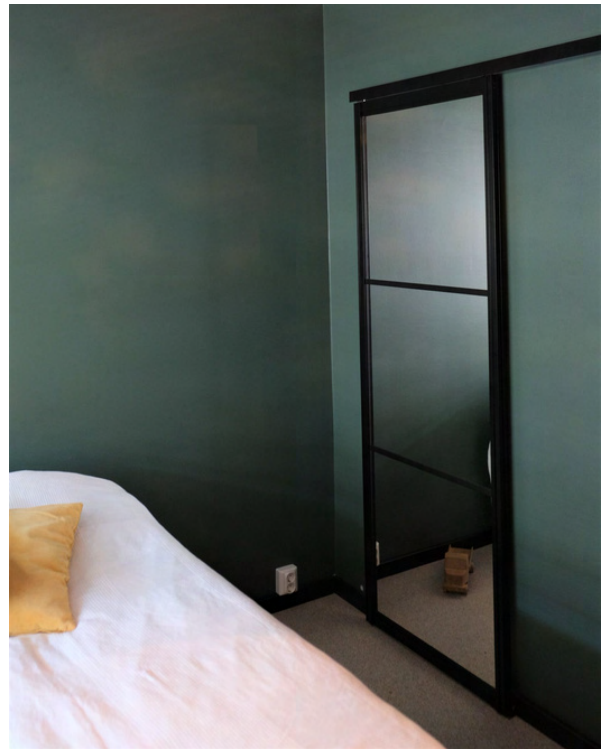

Lasivaihtoehtona mm. läpinäkymätön musta tai valkea lacobel. Taustamaalattuna lasina saatavana RAL-värikartan väreissä. Lasien mallit löydät kuvio- ja sävylaseista kotisivuiltamme.