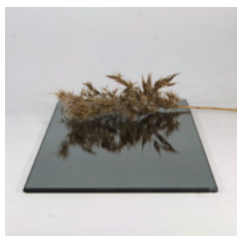

PEILILIUKUOVET TILANJAKAJINA KEHYSLISTOILLA TAI ILMAN

Peililiukuoven saat joko kaksipuoleisella peilillä tai toisella puolella jokin haluamasi värikalvo (RAL) tai kalustelevy.

Peililiukuoviin on saatavilla myös alumiiniset (20 mm leveät) tai puiset vaakajaot. Vakiovärit alumiinisissa ovat musta, matta hopea ja valkoinen ja puiset saa joko koivuna tai tammena. Molemmat on myös mahdollista saada RAL-värikartan mukaan maalattuna.

Peililiukuovi voi olla joko seinä- tai kattoasenteinen. Mukana saa myös stopparit ja peililiukuoviin on saatavilla erikseen soft close-toiminto.

PEILIEN SÄVYVAIHTOEHDOT

Kirkas

Pronssi

Antiikin rooma

Harmaa

Vihreä

Morena

Sininen

Lasivaihtoehtona mm. läpinäkymätön musta tai valkea lacobel. Taustamaalattuna lasina saatavana RAL-värikartan väreissä. Lasien mallit löydät kuvio- ja sävylaseista kotisivuiltamme.

PEILILIUKUOVET