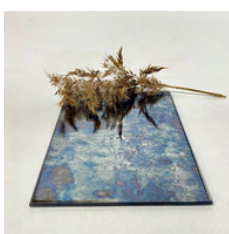

PEILILIUKUOVET TILANJAKAJINA KEHYSLISTOILLA TAI ILMAN

Peililiukuoven saat joko kaksipuoleisella peilillä tai toisella puolella jokin haluamasi värikalvo (RAL) tai kalustelevy.

Peililiukuoviin on saatavilla myös alumiiniset (20 mm leveät) tai puiset vaakajaot. Vakiovärit alumiinisissa ovat musta, matta hopea ja valkoinen ja puiset saa joko koivuna tai tammena. Molemmat on myös mahdollista saada RAL-värikartan mukaan maalattuna.

Vihreä

Morena

Sininen

Lasivaihtoehtona mm. läpinäkymätön musta tai valkea lacobel. Taustamaalattuna lasina saatavana RAL-värikartan väreissä. Lasien mallit löydät kuvio- ja sävylaseista kotisivuiltamme.

PEILILIUKUOVET