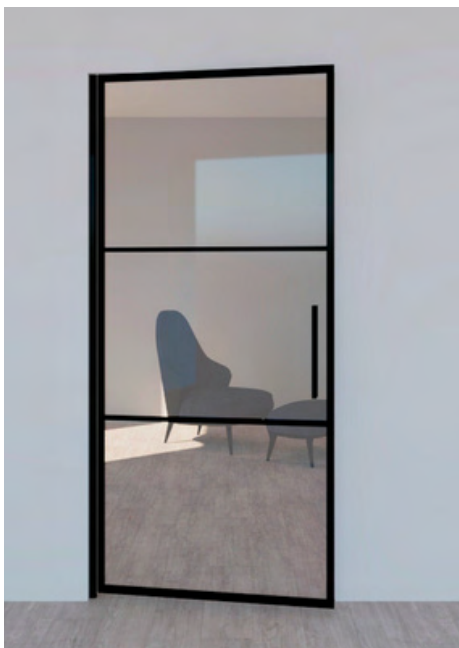

VÄLIOVET

● ESSIS BY LASILINKKI

Valmistus ja myynti: Lasilinkki Oy | Yrittäjätie 5 70150 Kuopio | 017 2833100

Väliovet

Valmistamme karmillisia ja karmittomia ovi karkaistusta turvalasista mittatilaustyönä.

Puukarmivaihtoehtoinen ovat tammi tai koivu, lisäksi mänty, tervaleppä, haapa, tai maalattuna mustaksi tai valkeaksi.

Saatavilla myös alumiinikarmit mustana, valkeana tai mattahopeana, ja RAL-värikartan mukaan maalattuna. Alumiinikarmiovet saatavana myös kynnyksen kanssa jopa db 32.

Lasiovissa on tukevat alumiinisaranat.

Oviin on saatavilla alumiinipainike myös alumiinikarmilliseen lasioveen lukittavana tai wc-lukituksella.

Karmiton lasiovi antaa kevyen ja pelkistetyn ilmeen. Lasioviasennetaan suoraan seinään laadukkailla keskitettävillä saranoilla. Vedin vaihtoehtoja löytyy useita.

Lasiovi on mahdollista saada rudukoilla tai ilman.

Lasin ympärille saa myös alumiinilistan.

Toteutamme lasiovet myös asiakkaan vanhoihin puukarmeihin.

Aqua kääntösarana, suoraan aukkoon asenteinen