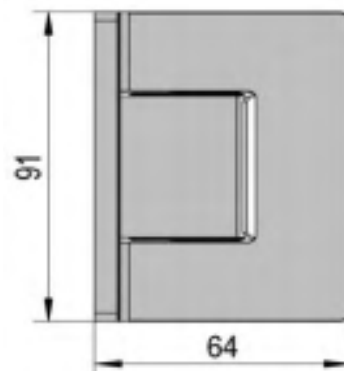

Portaattomasti keskitettävä, aukeaa molempiin suuntiin 120 astetta

BOHLE-saranat:
suoraan aukkoon asenteiset

Kaksilaippainen

Yksilaippainen

Alumiinikarmisaranat

Puukarmisaranat

RST

MUSTA

Vasen

Oikea

ALUMIINIKARMIN LEIKKAUSKUVAT

Karmin syvyys 66 mm, lasin voi laittaa karmiin kiinni kuten kuvassa tai suoraan seinään kiinni. Voidaan tehdä myös kiinteillä sivulaseilla kuten kuvassa.

ALUMIINIKARMIN KYNNYS