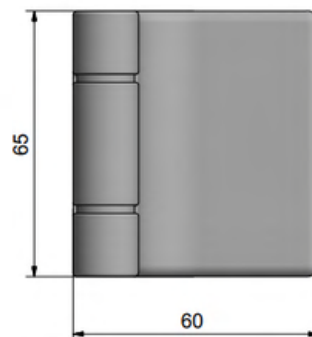

Portaattomasti keskitettävä, aukeaa molempiin suuntiin 120 astetta

BOHLE-saranat:
suoraan aukkoon asenteiset

Kaksilaippainen

Yksilaippainen

Alumiinikarmisaranat

Puukarmisaranat

RST

MUSTA

Vasen

Oikea

ALUMIINIKARMIN LEIKKAUSKUVAT

Karmin syvyys 66 mm, lasin voi laittaa karmiin kiinni kuten kuvassa tai suoraan seinään kiinni. Voidaan tehdä myös kiinteillä sivulaseilla kuten kuvassa.

ALUMIINIKARMIN KYNNYS