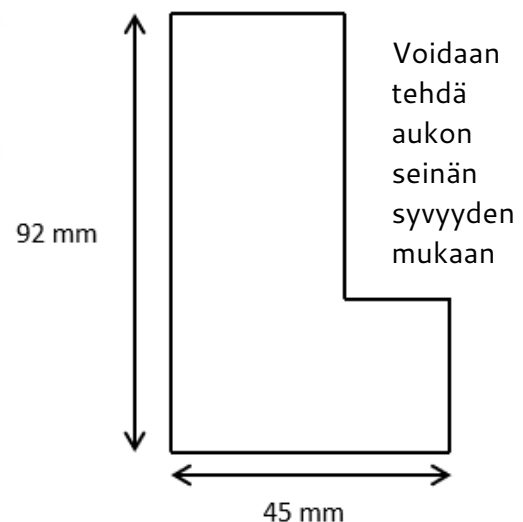

PUUKARMIN LEIKKAUSKUVAT

Lasin ympärille tulee 40x40 lista, kynnyksen h=25 mm
Aukkoon 1500x2100 mm