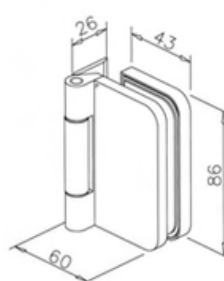

VÄLIOVET

● ESSIS BY LASILINKKI

Valmistus ja myynti: Lasilinkki Oy | Yrittäjätie 5 70150 Kuopio | 017 2833100

Saranamallit

Aqua kääntösarana mustana ja mattahopeana

Portaattomasti keskitettävä, aukeaa molempiin suuntiin 120 astetta

BOHLE-saranat:
suoraan aukkoon asenteiset

Kaksilaippainen

Yksilaippainen

Alumiinikarmisaranat

Puukarmisaranat

RST

MUSTA

MATTA