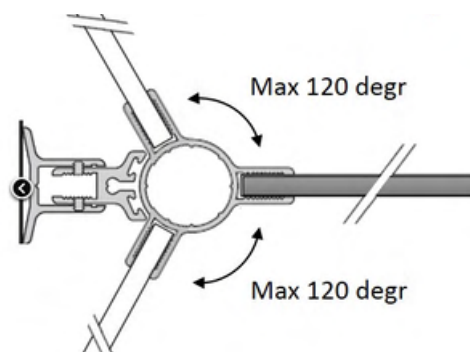

Portaattomasti keskitettävä, aukeaa molempiin suuntiin 120 astetta

BOHLE-saranat:
suoraan aukkoon asenteiset

Kaksilaippainen

Yksilaippainen

Alumiinikarmisaranat

Puukarmisaranat

RST

MUSTA