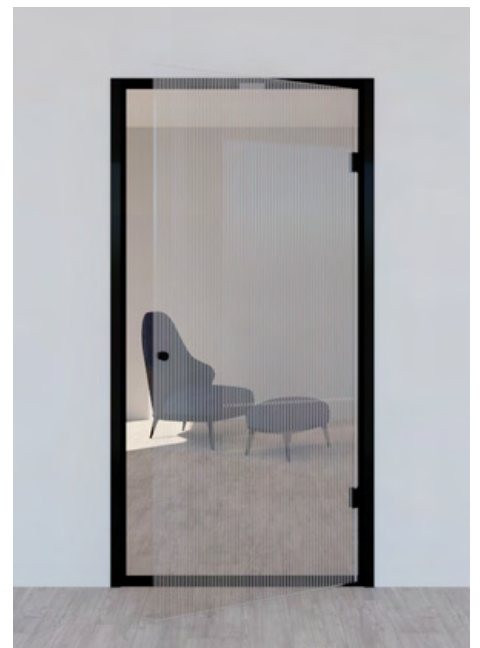

Alumiini-/puukarmillinen saranoitu lasiovi