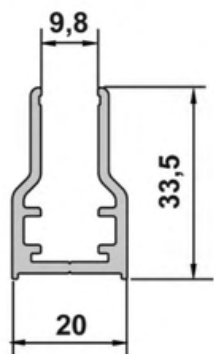

Portaattomasti keskitettävä, aukeaa molempiin suuntiin 120 astetta

BOHLE-saranat:
suoraan aukkoon asenteiset

Kaksilaippainen

Yksilaippainen

Alumiinikarmisaranat

Puukarmisaranat

RST

MUSTA

Vasen

Oikea

ALUMIINIKARMIN LEIKKAUSKUVAT

Karmin syvyys 66 mm, lasin voi laittaa karmiin kiinni kuten kuvassa tai suoraan seinään kiinni. Voidaan tehdä myös kiinteillä sivulaseilla kuten kuvassa.

ALUMIINIKARMIN KYNNYS