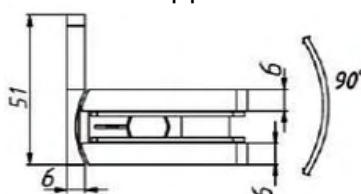

Portaattomasti keskitettävä, aukeaa molempiin suuntiin 120 astetta

BOHLE-saranat:
suoraan aukkoon asenteiset

Kaksilaippainen

Yksilaippainen

Alumiinikarmisaranat

Puukarmisaranat

RST

MUSTA

Vasen

Oikea

ALUMIINIKARMIN LEIKKAUSKUVAT

Karmin syvyys 66 mm, lasin voi laittaa karmiin kiinni kuten kuvassa tai suoraan seinään kiinni. Voidaan tehdä myös kiinteillä sivulaseilla kuten kuvassa.

ALUMIINIKARMIN KYNNYS