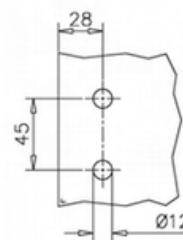

VÄLIOVET

● ESSIS BY LASILINKKI

Valmistus ja myynti: Lasilinkki Oy | Yrittäjätie 5 70150 Kuopio | 017 2833100

Saranamallit

Aqua kääntösarana mustana ja mattahopeana

Portaattomasti keskitettävä, aukeaa molempiin suuntiin 120 astetta

BOHLE-saranat:
suoraan aukkoon asenteiset

Kaksilaippainen

Yksilaippainen

Alumiinikarmisaranat

Puukarmisaranat

RST

MUSTA

MATTA