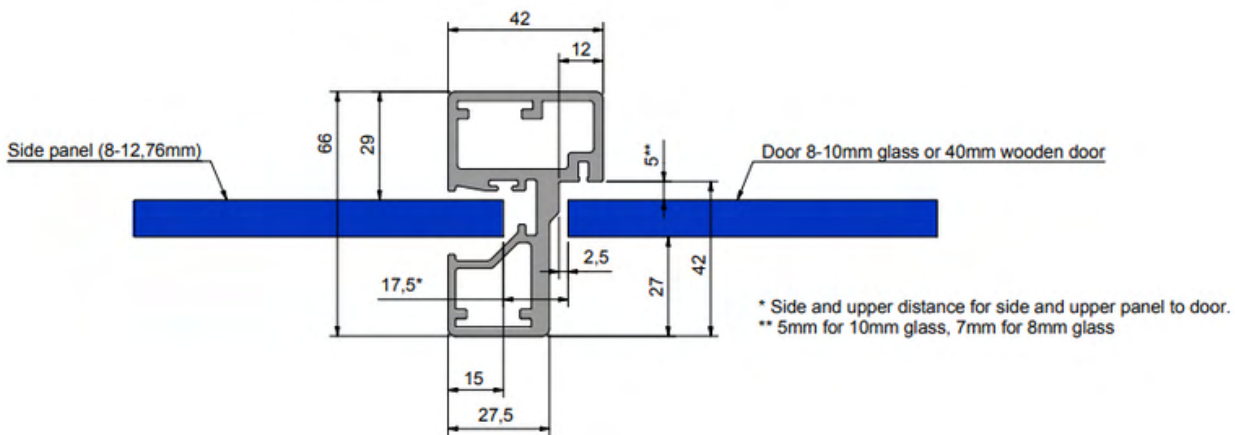

Vasen

Oikea

ALUMIINIKARMIN LEIKKAUSKUVAT

Karmin syvyys 66 mm, lasin voi laittaa karmiin kiinni kuten kuvassa tai suoraan seinään kiinni. Voidaan tehdä myös kiinteillä sivulaseilla kuten kuvassa.

ALUMIINIKARMIN KYNNYS