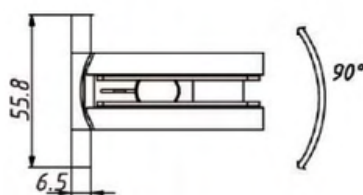

Portaattomasti keskitettävä, aukeaa molempiin suuntiin 120 astetta

BOHLE-saranat:
suoraan aukkoon asenteiset

Kaksilaippainen

Yksilaippainen

Alumiinikarmisaranat

Puukarmisaranat

RST

MUSTA