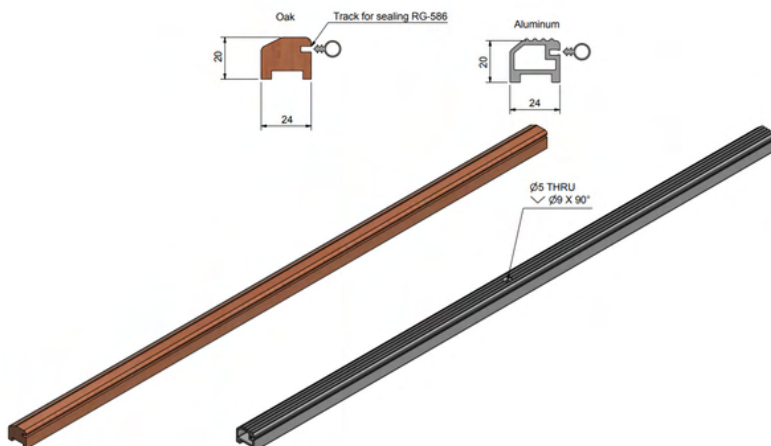

Vasen

Oikea

ALUMIINIKARMIN LEIKKAUSKUVAT

Karmin syvyys 66 mm, lasin voi laittaa karmiin kiinni kuten kuvassa tai suoraan seinään kiinni. Voidaan tehdä myös kiinteillä sivulaseilla kuten kuvassa.

ALUMIINIKARMIN KYNNYS

PUUKARMIN LEIKKAUSKUVAT

Lasin ympärille tulee 40x40 lista, kynnyksen h=25 mm
Aukkoon 1500x2100 mm

VÄLIOVET

● ESSIS BY LASILINKKI

Valmistus ja myynti: Lasilinkki Oy | Yrittäjätie 5 70150 Kuopio | 017 2833100