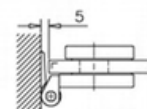

VÄLIOVET

● ESSIS BY LASILINKKI

Valmistus ja myynti: Lasilinkki Oy | Yrittäjätie 5 70150 Kuopio | 017 2833100

Saranamallit

Aqua kääntösarana mustana ja mattahopeana

Portaattomasti keskitettävä, aukeaa molempiin suuntiin 120 astetta

BOHLE-saranat:
suoraan aukkoon asenteiset

Kaksilaippainen

Yksilaippainen

Alumiinikarmisaranat

Puukarmisaranat

RST

MUSTA

MATTA